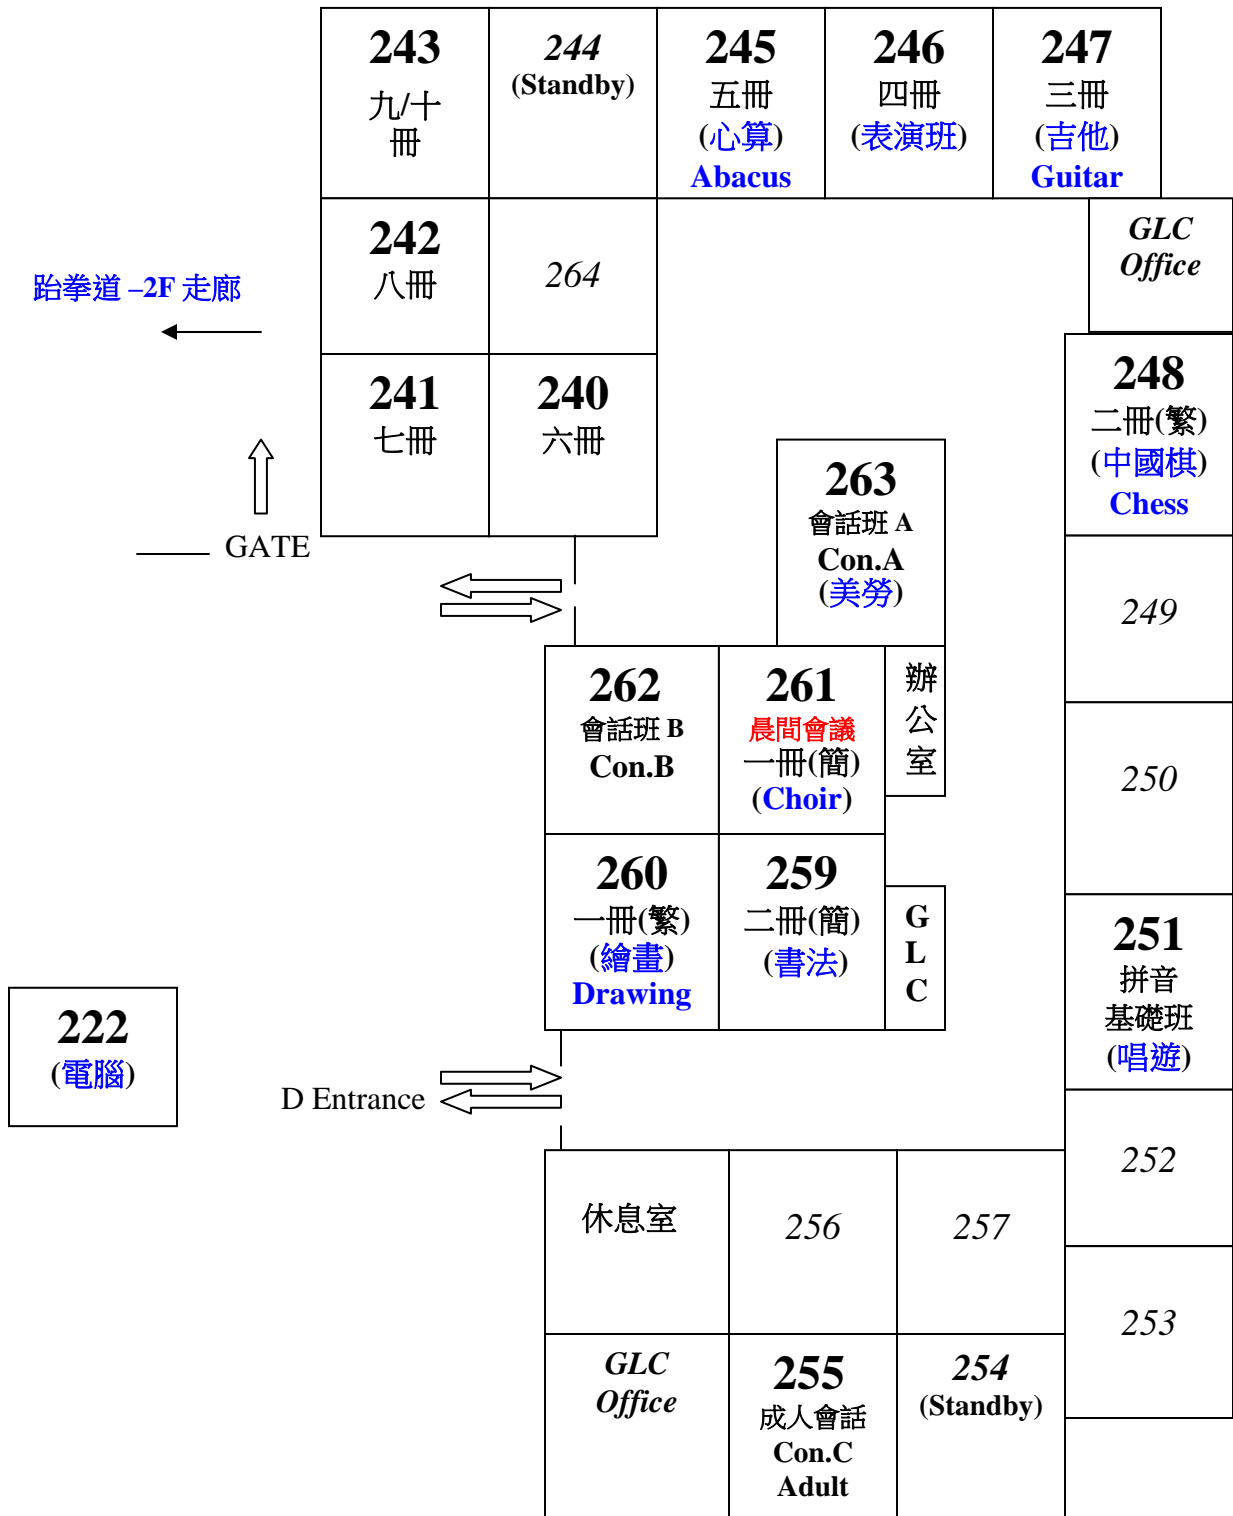

鑽石吧華協中文學校 教室分佈圖(2012-2013)

Diamond Bar Chinese School Classroom Map

DBHS "D" Building

籃球 - 籃球場

網球 - 網球場

To Basketball/Tennis Court

高中 學校大門

GATE